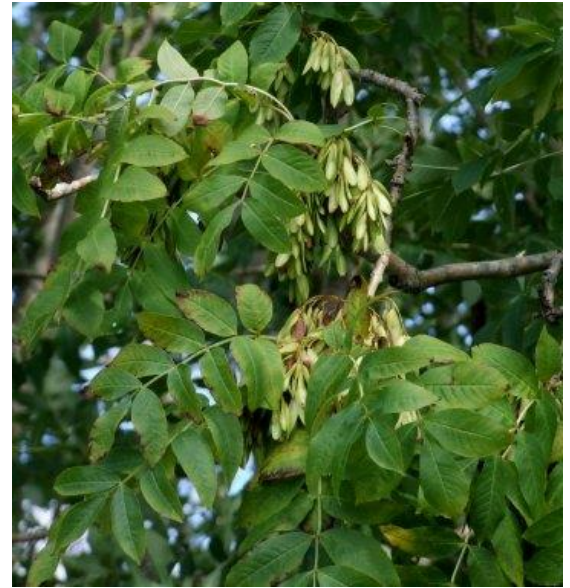

Snowberry

Fraoch (heather)

Montbretia

Roinnt Torthaí agus Síolta an Fhómhair:
(pictiúir tógtha 20.09.08)

Caora ag fás ar an Sceach Gheal - *Haws*

--	--

úlla

Síolta na Fuinseoige - *Ash Keys*